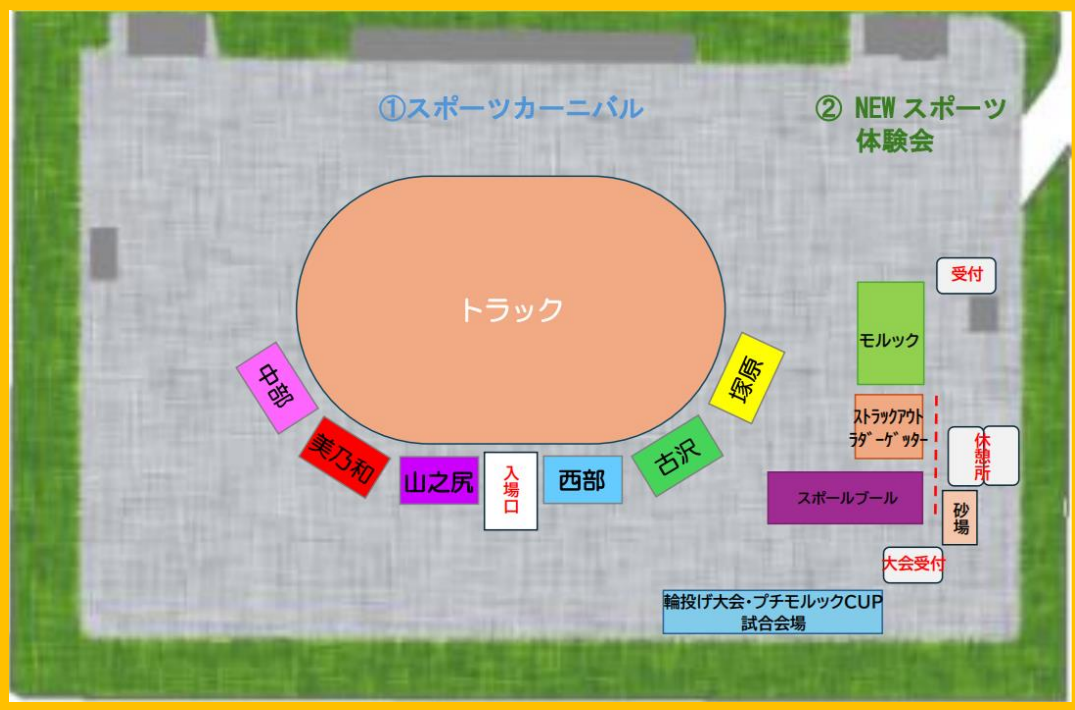

高根ふれあい広場 会場レイアウト

熱中症注意

例年の8月開催から9月開催に変更されましたが、まだ暑い時期ですので、熱中症対策をした上でご参加ください。
水分補給はこまめに行ってください。

スポーツカーニバル

運動会定番の玉入れ、綱引き、メドレールーを
チーム対抗戦で実施します！

NEW スポーツ体験会

- ・モルック
- ・スポールボール
- ・ラダーゲッター
- ・ストラックアウト

★雨天時：スポーツカーニバルは中止
60回記念イベント
NEW スポーツ体験会は実施