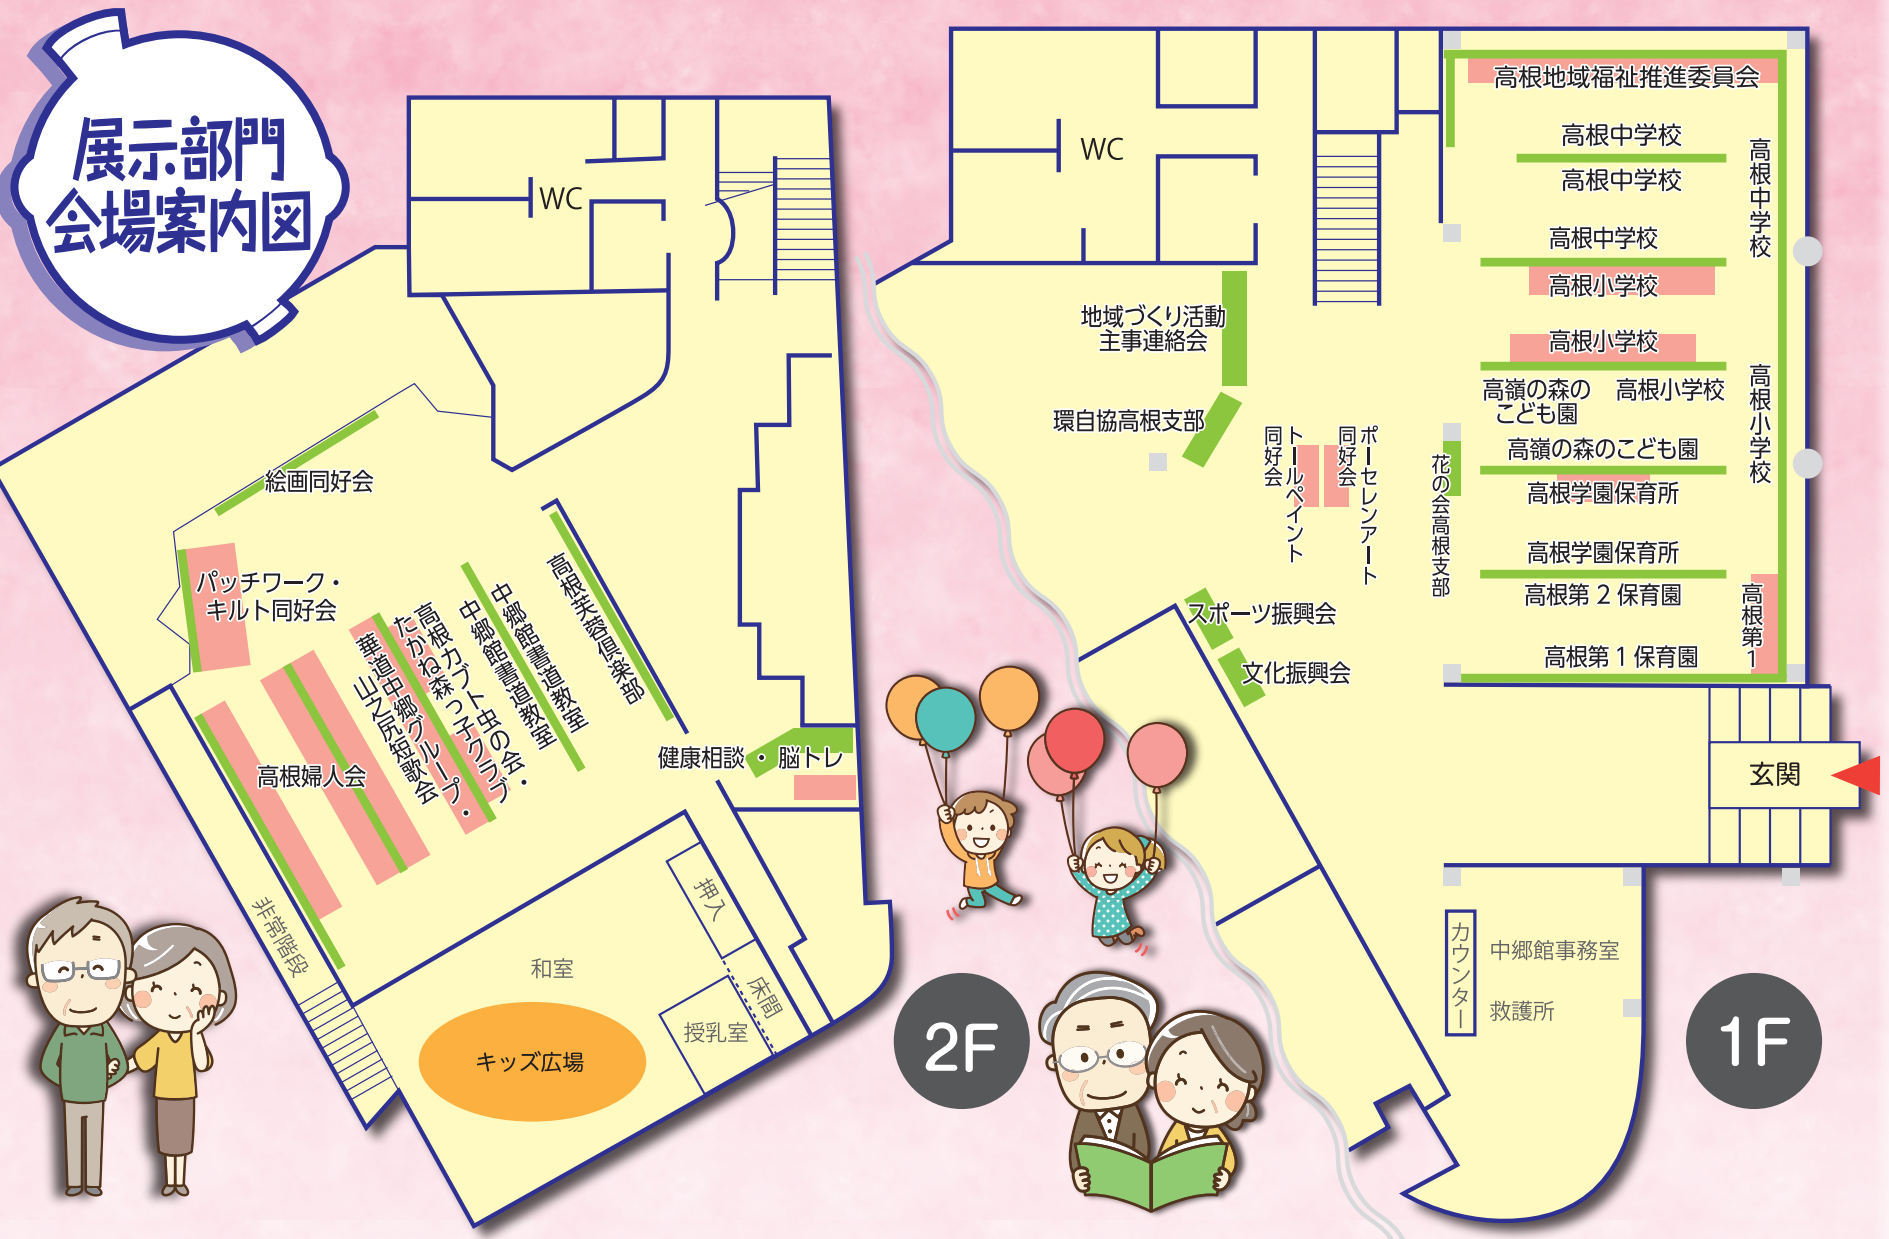

第36回 高根どんたく

TAKANE ZONDAG

抽選券投函で

富士山Gコイン

500ダラープレゼント!

※抽選券1枚につき500ダラー。
※事前にGコインアプリ「chitca」またはカードをご準備ください。

「みのりときずな」
みんなで創る文化の香り

日時 2024年10月27日(日)
9:00~15:45 ※荒天の場合は中止

会場 中郷館 / 竜良ドーム / ふれあい広場

幼少期より両親の影響で、歌謡曲・演歌に触れる機会が多く興味を持ち、特に桂銀淑さんの歌声に心を打たれた。最初に覚えた楽曲は3歳の頃、桂銀淑さんの「すずめの涙」。小学校3年生から京都の歌謡サークルに所属。数々の大会に出場し、2019年日本クラウン新人オーディショングランプリを受賞。デビューのきっかけを掴む。

《第55回日本作詩大賞 審査員特別賞 受賞》
《第64回日本レコード大賞 最優秀新人賞 受賞》

御殿場高校書道部

正式には書道・茶華道部書道班です。以前は書道部として活動していましたが、生徒数減少による部活動の統廃合で、数年前から班として活動しています。
普段は各々の作品制作に取り組み、各種の賞に出品しています。近年は部員不足もあり、なかなか人前でのパフォーマンスができませんでした。今年は1年生が10人入り、久々に大人数でパフォーマンスができます。
まだまだうまくはありませんが、温かい目で見守りください。

ふれあい広場など イベント

11:00頃~1200食限定
板妻駐屯地第34普通科連隊の皆さんによる調理の実演展示

とん汁サービス

中郷館前広場
前年度婦人会支部長会・板妻自衛隊

9:20~14:00
地域安全コーナー
パトカーの展示と記念撮影

パトカーの展示と記念撮影

中郷館前広場
地域安全推進員

15:15~15:45
豪華賞品が当たる!!
抽選券を
お手元にご用意
ください!