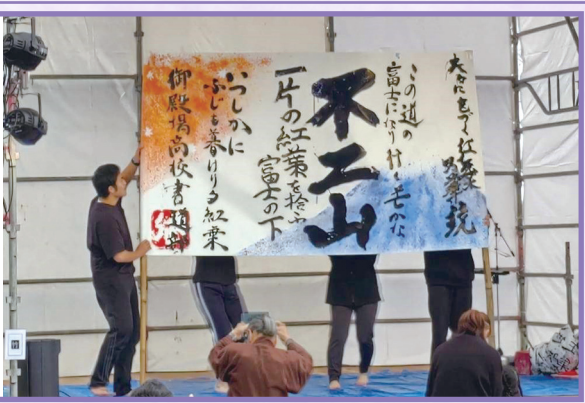

会場 中郷館 / 竜良ドーム / ふれあい広場

幼少期より両親の影響で、歌謡曲・演歌に触れる機会が多く興味を持ち、特に桂銀淑さんの歌声に心を打たれた。最初に覚えた楽曲は3歳の頃、桂銀淑さんの「すずめの涙」。小学校3年生から京都の歌謡サークルに所属。数々の大会に出場し、2019年日本クラウン新人オーディショングランプリを受賞。デビューのきっかけを掴む。

《第55回日本作詩大賞 審査員特別賞 受賞》
《第64回日本レコード大賞 最優秀新人賞 受賞》

10/27 **どんたく大抽選会** 豪華商品が当たる!!

- 14時30分までに 抽選券① を竜良ドーム南側の抽選箱に投函!
- 15時15分から 竜良ドームステージで始まる大抽選会に参加!
- お手持ちの 抽選券② と同じ番号が読み上げられたら **当選!!**

会場に不在の場合は無効となりますのでご注意ください!

竜良ドーム ステージプログラム

9:00~15:10

- 9:00 オープニング(小学校6年生 鼓笛隊、1年生) 高根小学校校歌、残酷な天使のテーゼ
開会式
- 9:20 高根小学校2・4年生(合唱・詩の群読) MUSIC、詩の群読
- 9:30 高根中学校太鼓部(竜良清流太鼓) 祝い太鼓、出陣、富士山
- 9:45 御殿場霊峰富嶽会(詩吟) 構成吟「富士山」
- 9:55 高根第1保育園(遊戯) Magic
- 10:05 ハーモニカ同好会たんぼぼ 花は咲く、糸
- 10:15 高根小放課後児童クラブ(よさこい) うらじゃ音頭、南中ソーラン
- 10:25 高根中学校吹奏楽部 アウローラⅡ~朝陽に満ちて~、Story、マツケンサンバⅡ
- 10:40 高根学園保育所(組体操) 仲間を信じて心をひとつに
- 10:50 U.C GOTEMBA(一輪車演技) 会いたかった、いつかこの涙が
- 11:00 高根第2保育園(遊戯) 虹
- 11:10 高根小学校3・5年生(スタンツ・ダンス) 唱 TIME!、レッツダンス
- 11:20 高嶺の森のこども園(組体操) Hero
- 11:30 高根歌唱連盟(合唱) 青い山脈、街
- 11:40 御殿場相撲甚句会 御殿場の巨樹甚句、中郷館甚句
- 11:50 ふじあざみ(合唱) 富士山、東京ブギウギ
- 12:00 So, (よさこい) 浜よさ、山紫水明
- 12:10 中郷館太極拳同好会 24式太極拳「万葉恋歌」、扇「太極功夫扇」
- 12:20 高根椅子ヨガ健康体操 キボウ、花は咲く
- 12:30 高根中学校1・2年生(合唱) 大切なもの、あなたへ
- 13:00 高根中学校3年生(演劇) 怒る富士
- 14:00 御殿場高校書道部(書道パフォーマンス)
- 14:30 田中あいみ オンステージ

御殿場高校書道部

正式には書道・茶華道部書道班です。以前は書道部として活動していましたが、生徒数減少による部活動の統廃合で、数年前から班として活動しています。
普段は各々の作品制作に取り組み、各種の賞に出品しています。近年は部員不足もあり、なかなか人前でのパフォーマンスができませんでした。今年は1年生が10人入り、久々に大人数でパフォーマンスができます。
まだまだうまくはありませんが、温かい目で見守りください。